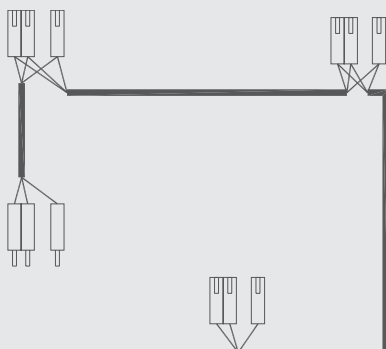

WLL 11M

Materiale	LSZH, grå 5m 3-leder 0,75mm ²
Anvendelse	forlængerledning
Levering	1 x kabel monteret med fast-on stik

WLL 15M

Materiale	LSZH, grå 10m 3-leder 0,75mm ²
Anvendelse	forlængerledning
Levering	1 x kabel monteret med fast-on stik

WLL 721

Materiale	LSZH, grå 6m (3 x 0,75mm ²)
Anvendelse	forlængerledning
Levering	1 x kabel monteret med fast-on muffe og stik

WLL 722

Materiale	LSZH, grå 2m (3 x 0,75mm ²) 0,1m (3 x 0,75mm ²)
Anvendelse	kabel til 2 WMX
Levering	2 x kabel monteret med fast-on muffe og stik

WLL 723

Materiale	LSZH, grå 2 x 2m (3 x 1,50mm ²) 0,1m (3 x 1,50mm ²)
Anvendelse	kabel til 3 WMX
Levering	3 x kabel monteret med fast-on muffe og stik

WLL 7xx

Kabler til naturlig ventilation

Varianter	Varenummer
Kabel til 1 WMX motor, 5m 3-leder 0,75mm ²	WLL 11M
Kabel til 1 WMX motor, 10m 3-leder 0,75mm ²	WLL 15M
Kabel til at forbinde 2 WMX motorer, 6m 3-leder 0,75mm ²	WLL 721
Kabel for 2 WMX motorer, 2m 3-leder 0,75mm ² + 0,1m 3-leder 0,75mm	WLL 722
Kabel til 3 WMX motorer, 2 x 2m 3-leder 1,50mm ² + 0,1m 3-leder 1,50mm ²	WLL 723