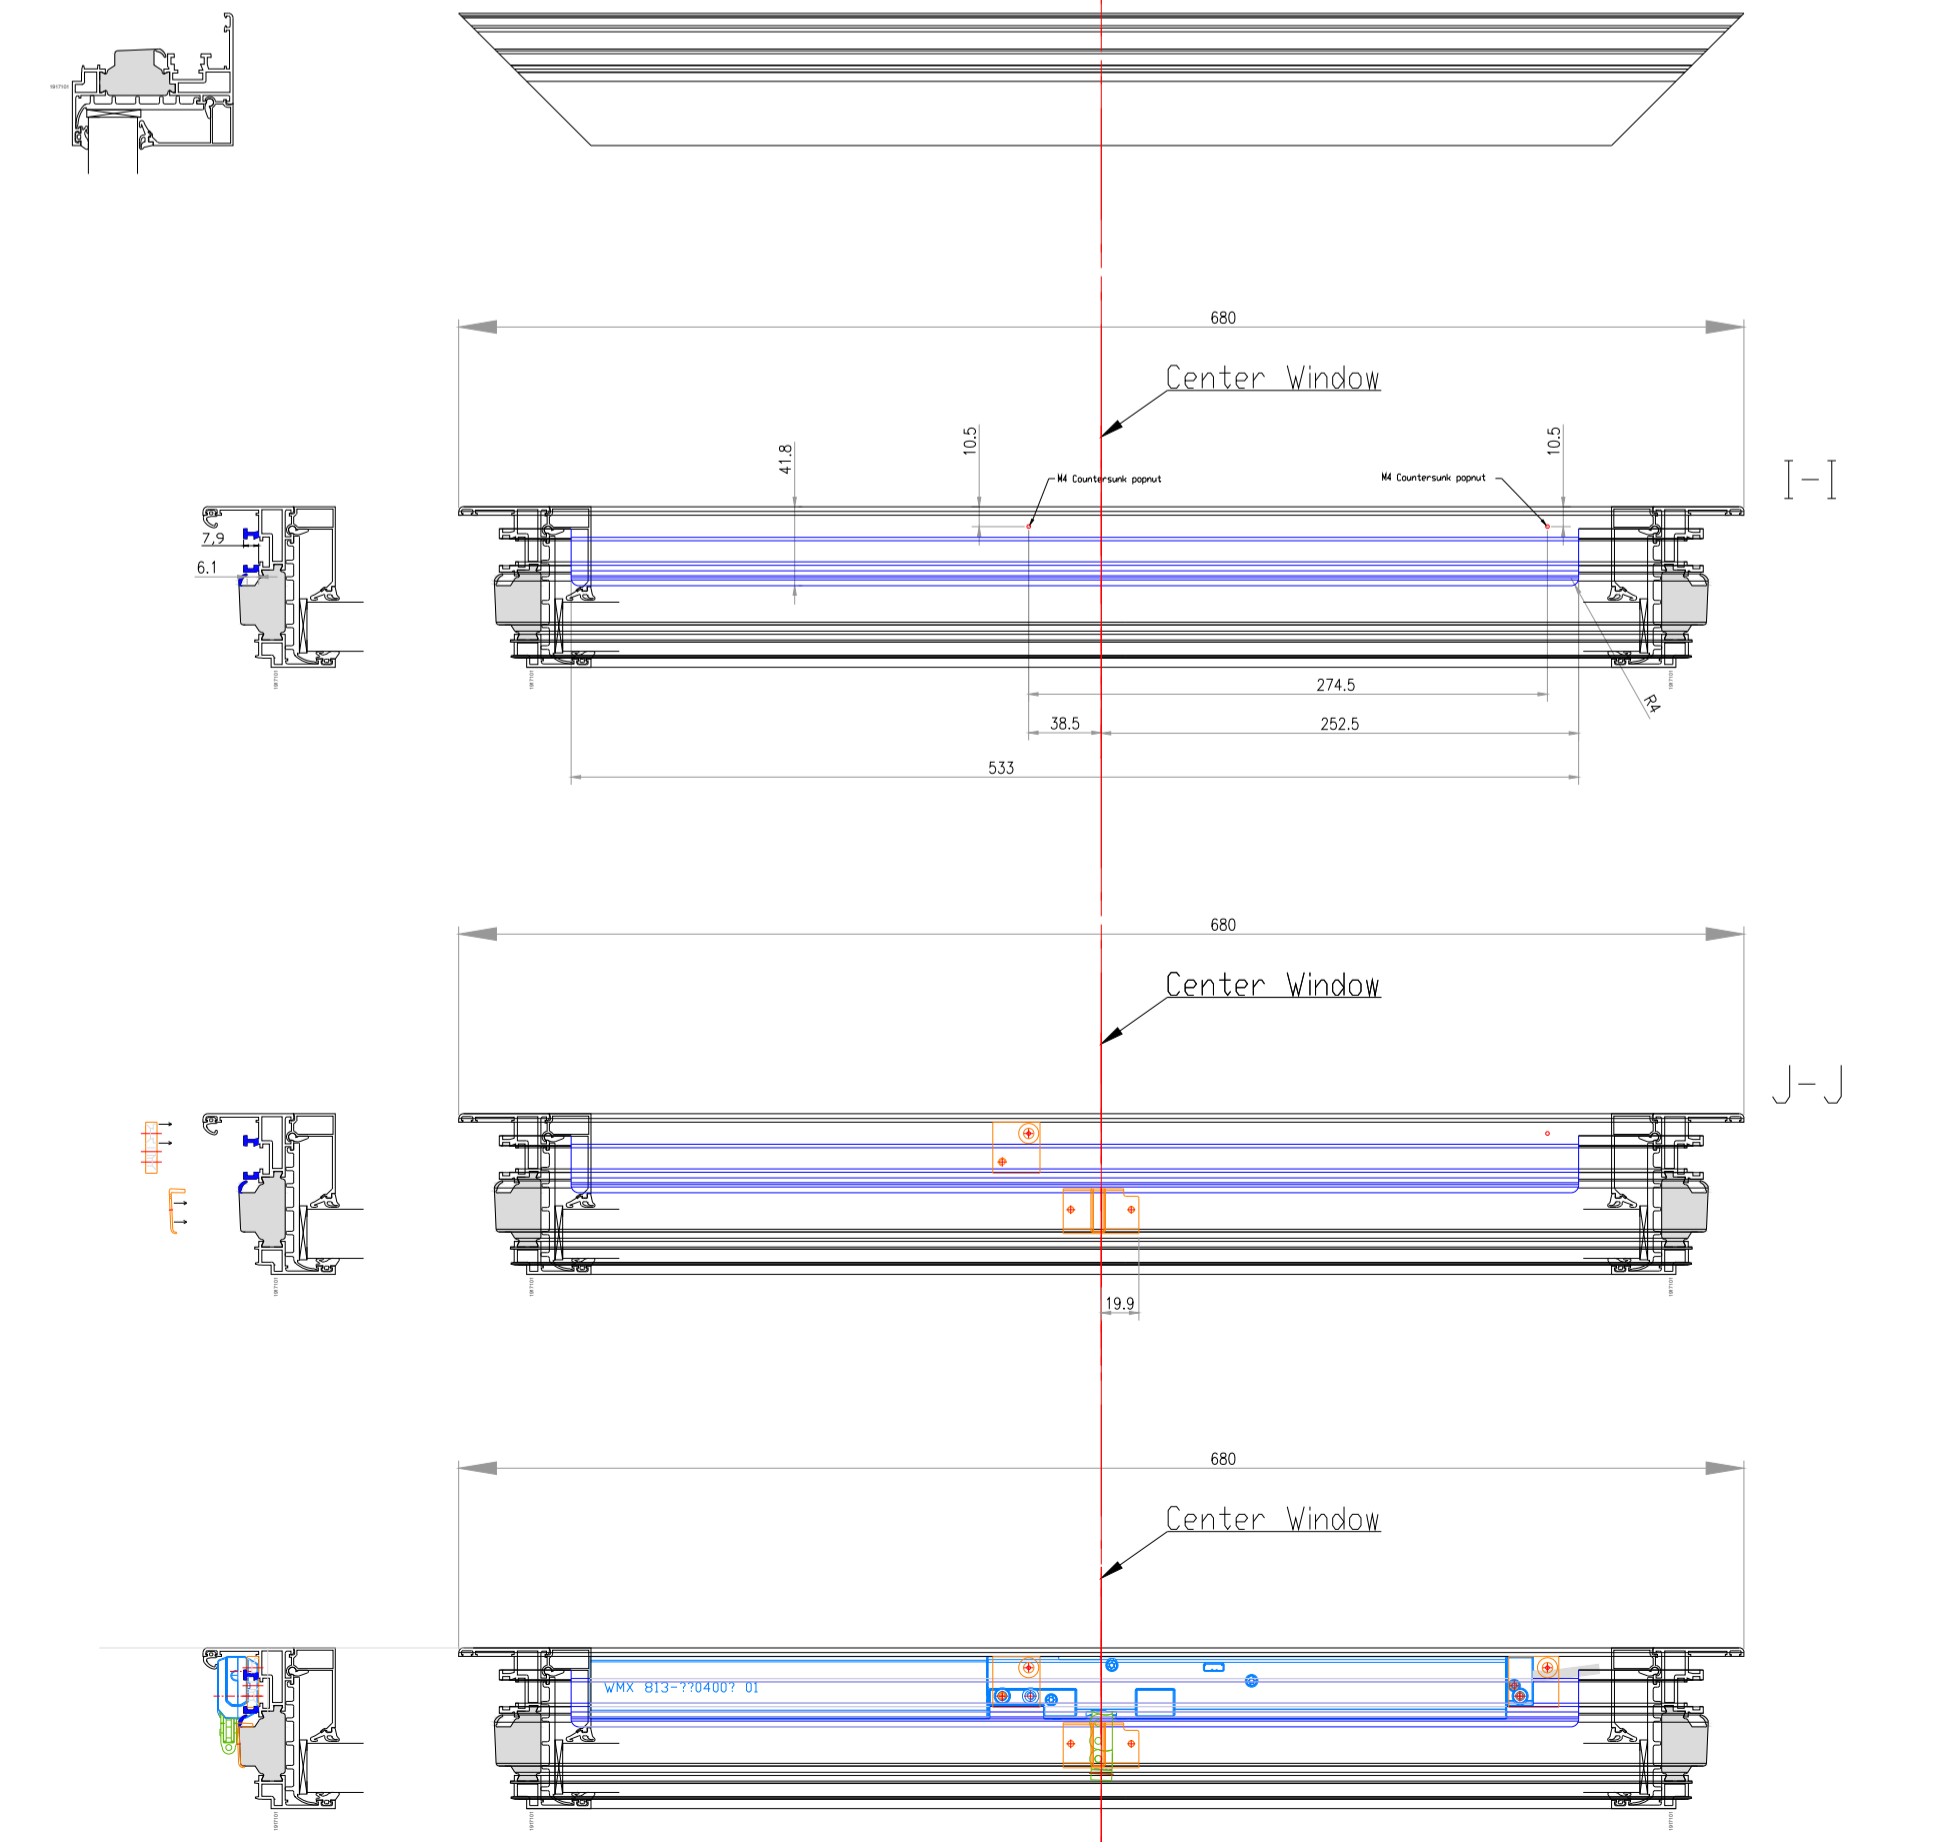

Blendrahmen / Frame

Flügel / Sash

WAB 813C

Achtung!
Die maximalen Hübe und Kräfte sind immer auf das Fenster abzustimmen. Bitte entnehmen Sie die Daten den aktuellen Datenblättern der entsprechenden Antriebe.

Bemærk!
Den mulige kraft og slaglængde skal beregnes på det aktuelle vindue. Find venligst informationen i databladet på de forskellige motorer

For yderligere info se venligst her:
www.windowmaster.dk

WICONA , WICLINE 75 EVD, Inward opening

Quant.	WAB 813 - WAB 813C	Material	1917004	Order No.	1917004-01
Manufacturer	WAB 813 - WAB 813C	Manufacturer	WAB 813 - WAB 813C	Order No.	1917004-01
Product Name	WAB 813 - WAB 813C	Product Name	WAB 813 - WAB 813C	Order No.	1917004-01
Manufacturer	WAB 813 - WAB 813C	Manufacturer	WAB 813 - WAB 813C	Order No.	1917004-01
Manufacturer	WAB 813 - WAB 813C	Manufacturer	WAB 813 - WAB 813C	Order No.	1917004-01
Manufacturer	WAB 813 - WAB 813C	Manufacturer	WAB 813 - WAB 813C	Order No.	1917004-01