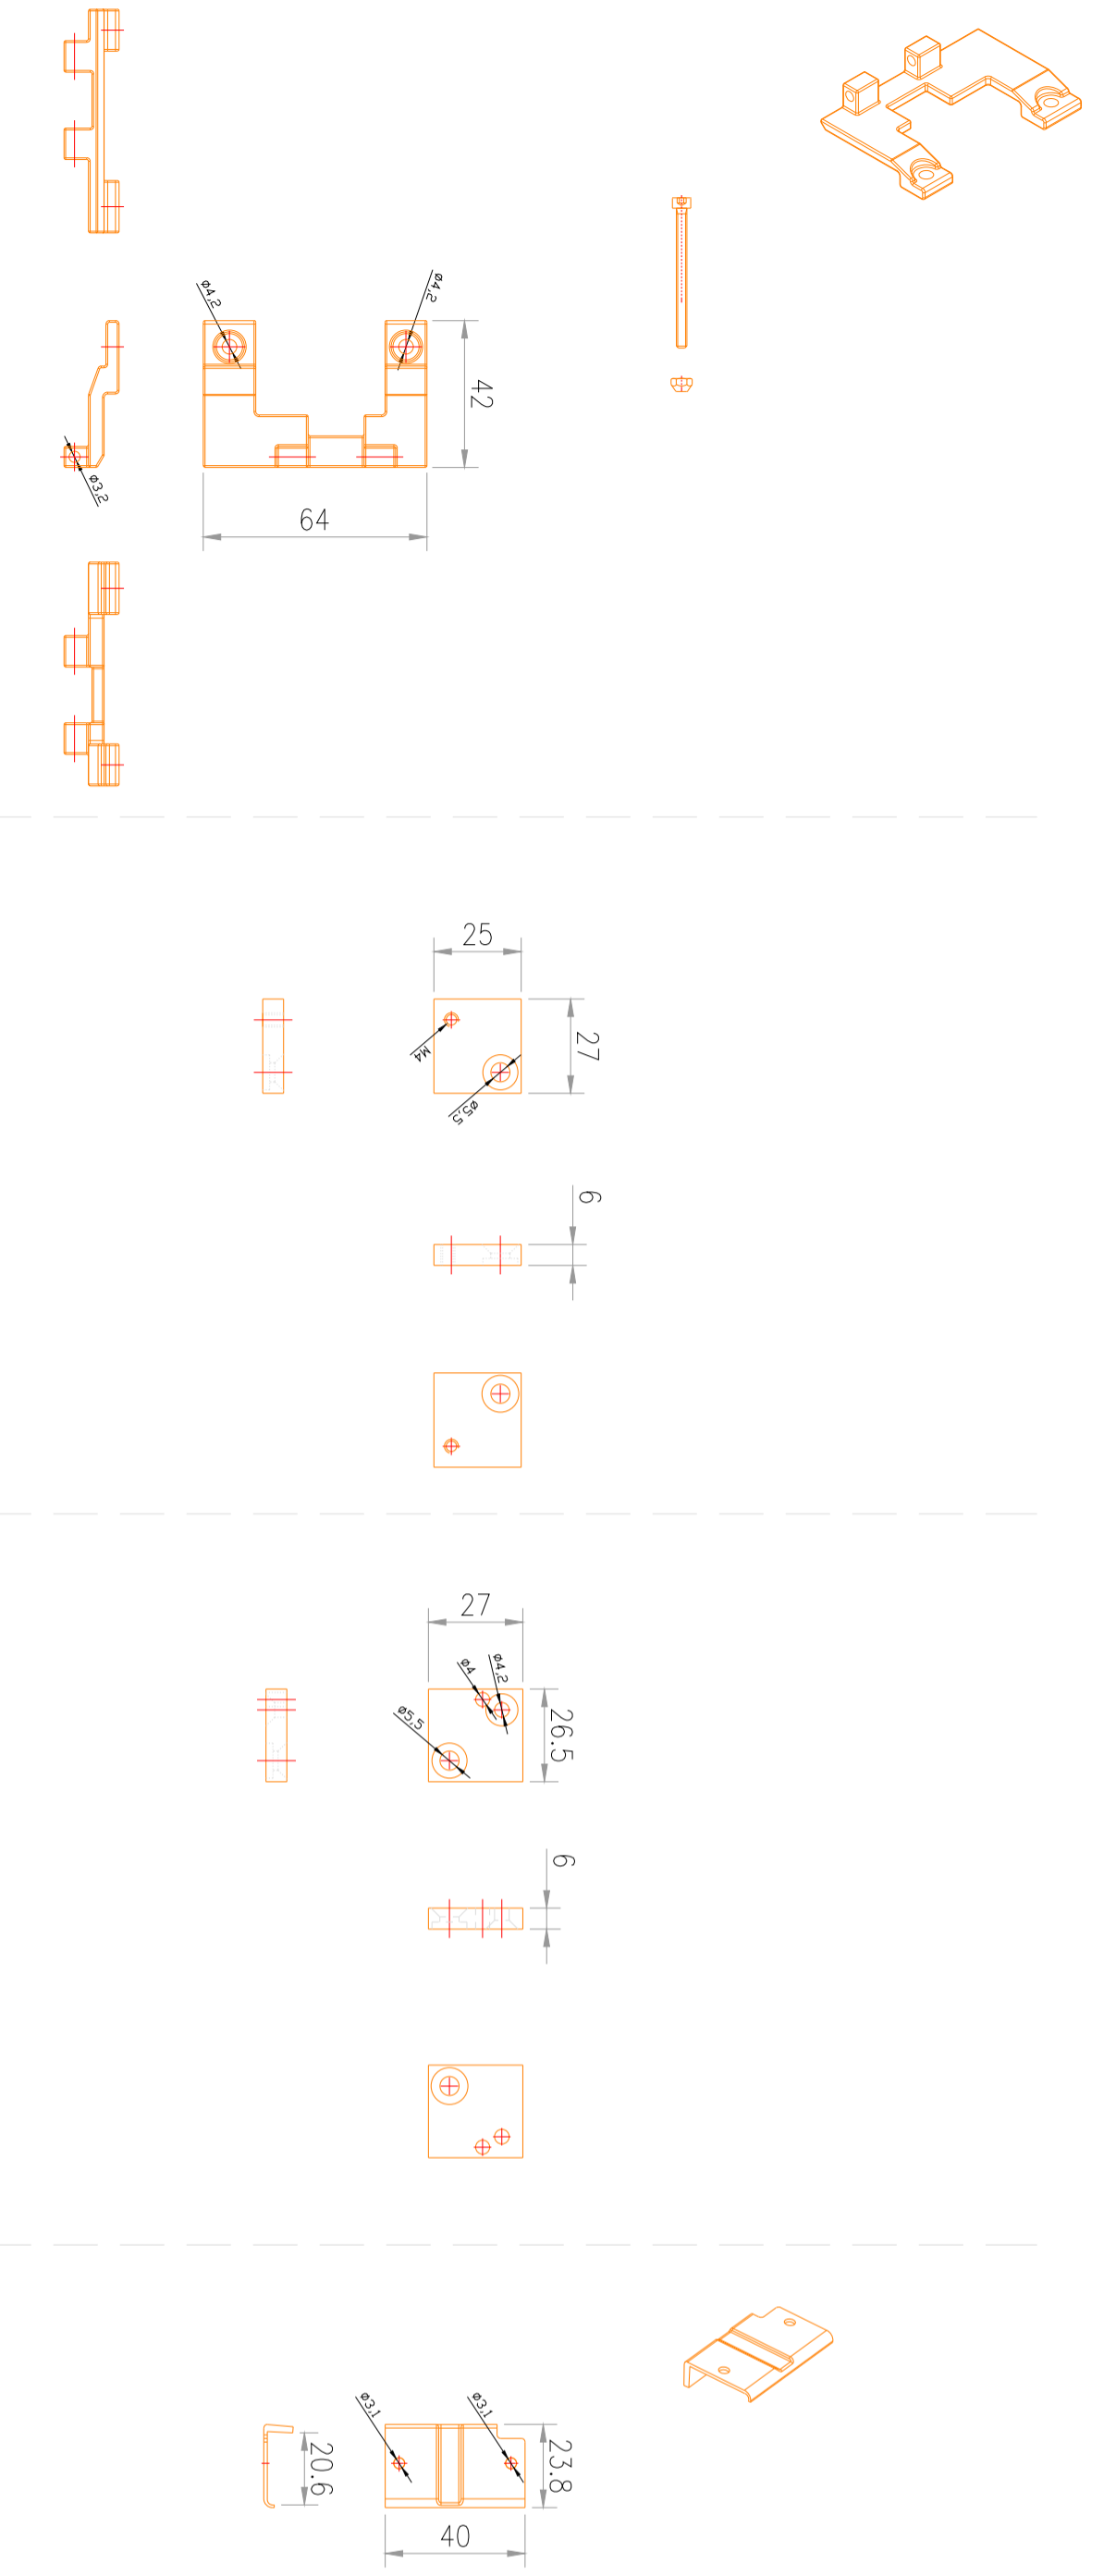

Blendrahmen / Frame

Flügel / Sash

WAB 813C

Achtung!
Die maximalen Hübe und Kräfte sind immer auf das Fenster abzustimmen. Bitte entnehmen Sie die Daten den aktuellen Datenblättern der entsprechenden Antriebe.

Diese finden Sie unter:
www.windowmaster.de

Attention!
The possible stroke and force must be calculated on the current window. Please find the data on the different window operators in the datasheets.

The info can be found here:
www.windowmaster.com

Bemærk!
Den mulige kraft og slaglængde skal beregnes på det aktuelle vindue. Find venligst informationen i databladet på de forskellige motorer

For yderligere info se venligst her:
www.windowmaster.dk

WICONA , WICLINE 75 EVD, Inward opening