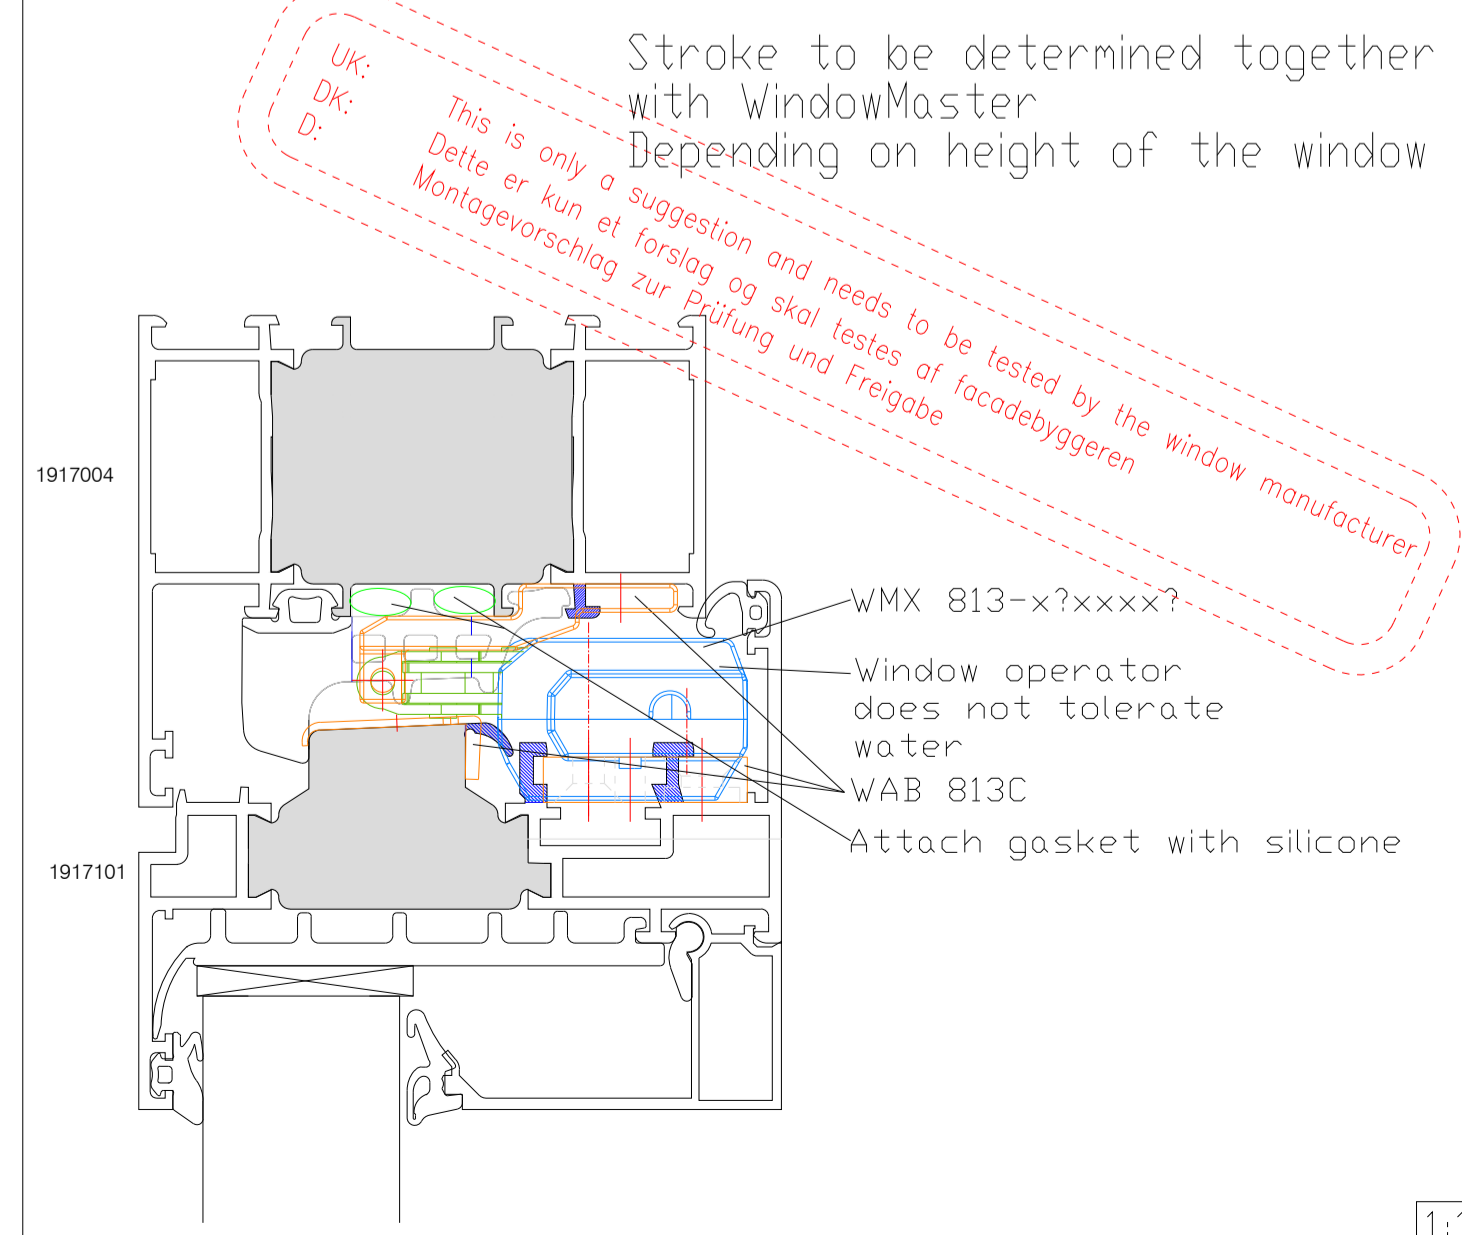

Blendrahmen / Frame

Flügel / Sash

WAB 813C

Achtung!
Die maximalen Hübe und Kräfte sind immer auf das Fenster abzustimmen. Bitte entnehmen Sie die Daten den aktuellen Datenblättern der entsprechenden Antriebe.

Bemærk!
Den mulige kraft og slaglængde skal beregnes på det aktuelle vindue. Find venligst informationen i databladet på de forskellige motorer

For yderligere info se venligst her:
www.windowmaster.dk

WICONA , WICLINE 75 EVD, Inward opening