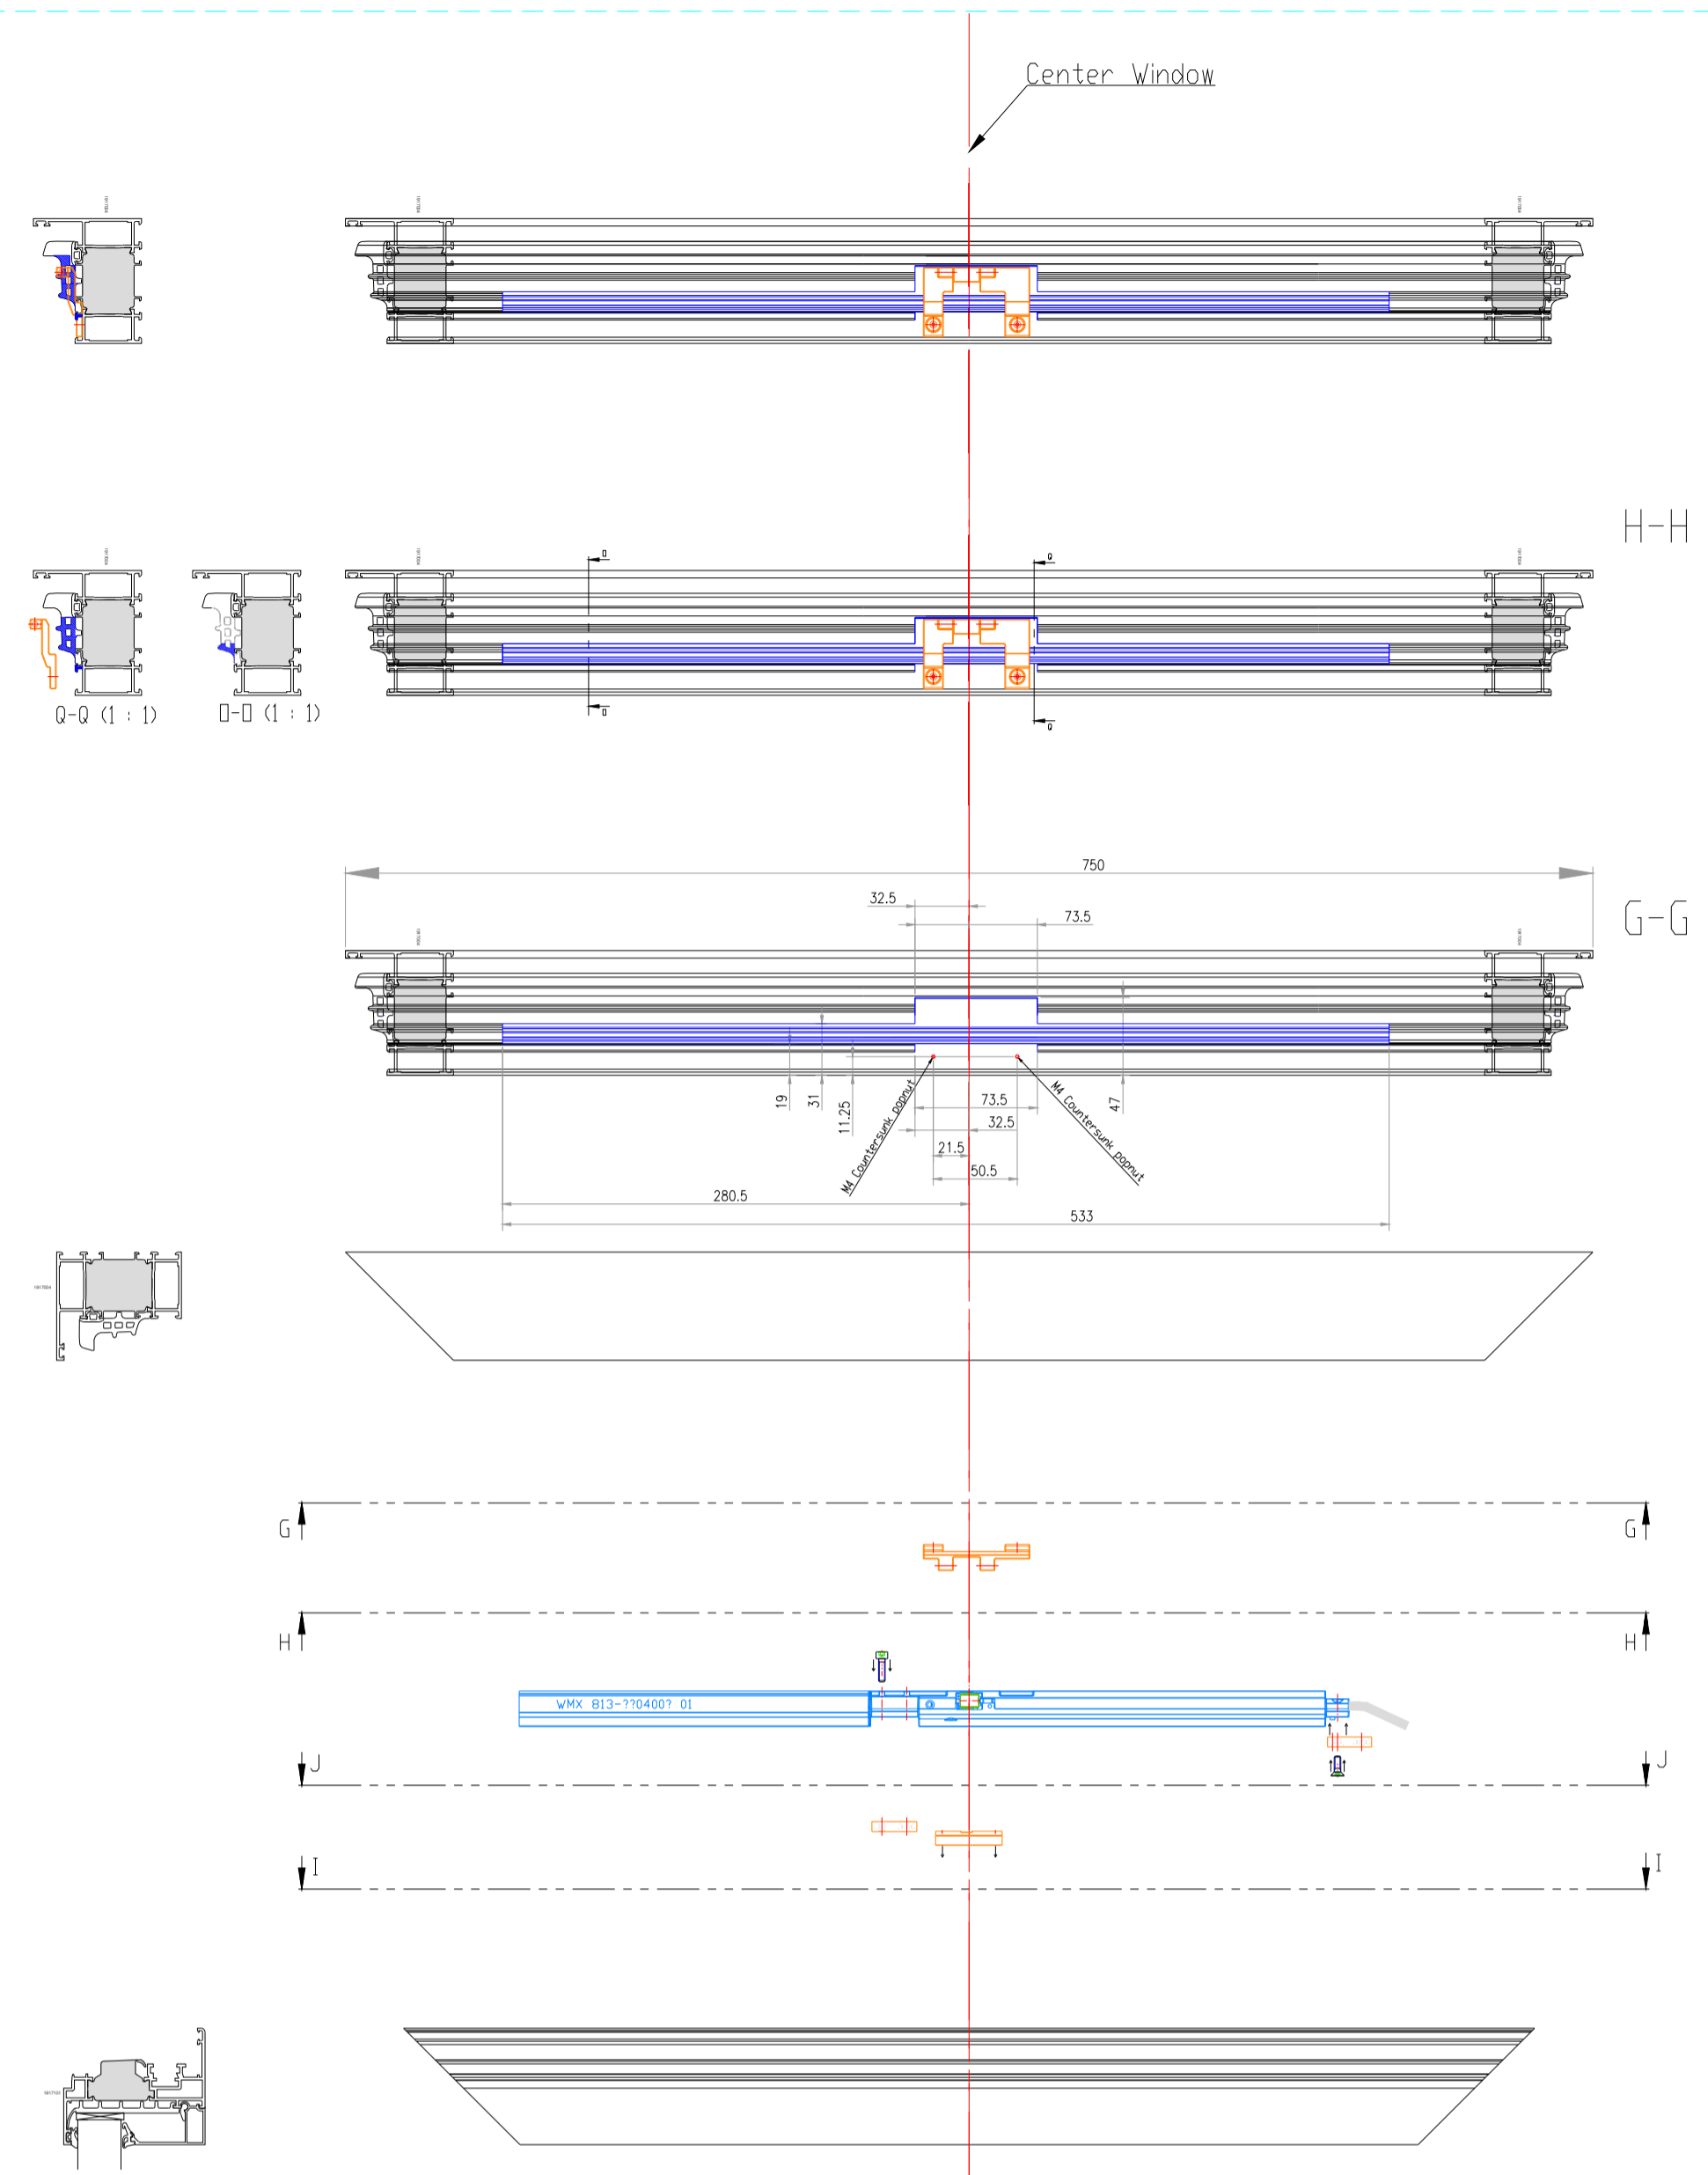

Blendrahmen / Frame

Flügel / Sash

WAB 813C

Achtung!
Die maximalen Hübe und Kräfte sind immer auf das Fenster abzustimmen. Bitte entnehmen Sie die Daten den aktuellen Datenblättern der entsprechenden Antriebe.

Bemærk!
Den mulige kraft og slaglængde skal beregnes på det aktuelle vindue. Find venligst informationen i databladet på de forskellige motorer

For yderligere info se venligst her:
www.windowmaster.dk

WICONA , WICLINE 75 EVD, Inward opening

Quant.	WAB 813 - WAB 813C	Material	1917004	Order No.	1917004-01
Manufacturer	WAB 813 - WAB 813C	Manufacturer	WAB 813 - WAB 813C	Order No.	1917004-01
Product Name	WAB 813 - WAB 813C	Product Name	WAB 813 - WAB 813C	Order No.	1917004-01
Manufacturer	WAB 813 - WAB 813C	Manufacturer	WAB 813 - WAB 813C	Order No.	1917004-01
Manufacturer	WAB 813 - WAB 813C	Manufacturer	WAB 813 - WAB 813C	Order No.	1917004-01
Manufacturer	WAB 813 - WAB 813C	Manufacturer	WAB 813 - WAB 813C	Order No.	1917004-01